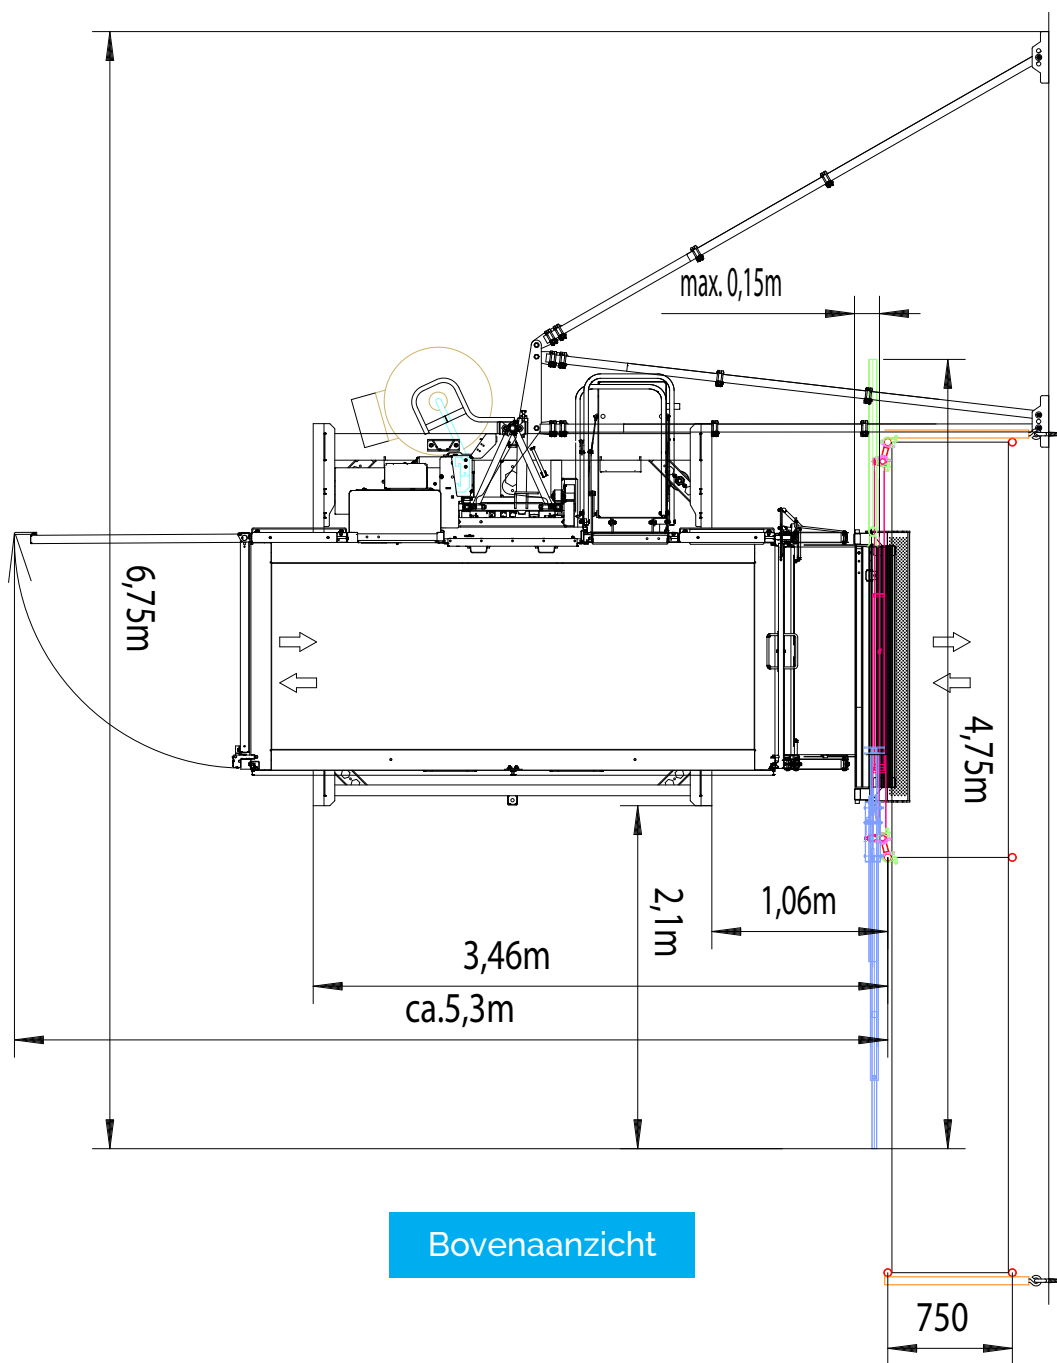

GEDA 1200 Z/ZP

Open cabine / 1.500 kg / 7 pers. / hefsnelheid 24 m/min

DE GEDA 1200 Z/ZP is een robuuste machine met een groot platform van 3,20 x 1,40 meter met een hefvermogen van 1.500 kg/7 personen. Hierdoor is de machine bij uitstek geschikt voor projecten waarbij hoge eisen worden gesteld aan formaat en gewicht van de te vervoeren materialen.

De maximale opbouwhoogte is 150 meter en de hefsnelheid 24 m/min.

Hefvermogen	1500 kg
Hefvermogen verbreed	n.v.t.
Personen vervoer	7
Platformafmeting	320x140 cm
Platformafmeting optioneel	n.v.t.
Vrijstaande masthoogte	Niet vrijstaand
Eerste verankering max.	6 meter
Volgende verankering max.	9 meter
Steigervakmaat t.b.v. schuifhek	257 cm
Hefsnelheid m/min	24 m/min
Spanning (Volt/ Amp)	400V/32A
Motorvermogen (kW)	6,1 kW
Liftkooitype	Open
Bijzonderheden	Groot hefvermogen met groot platform

GEDA
ORIGINAL

MOL
LIFTING

GEDA 1200 Z/ZP

De zekerheid van de juiste oplossing