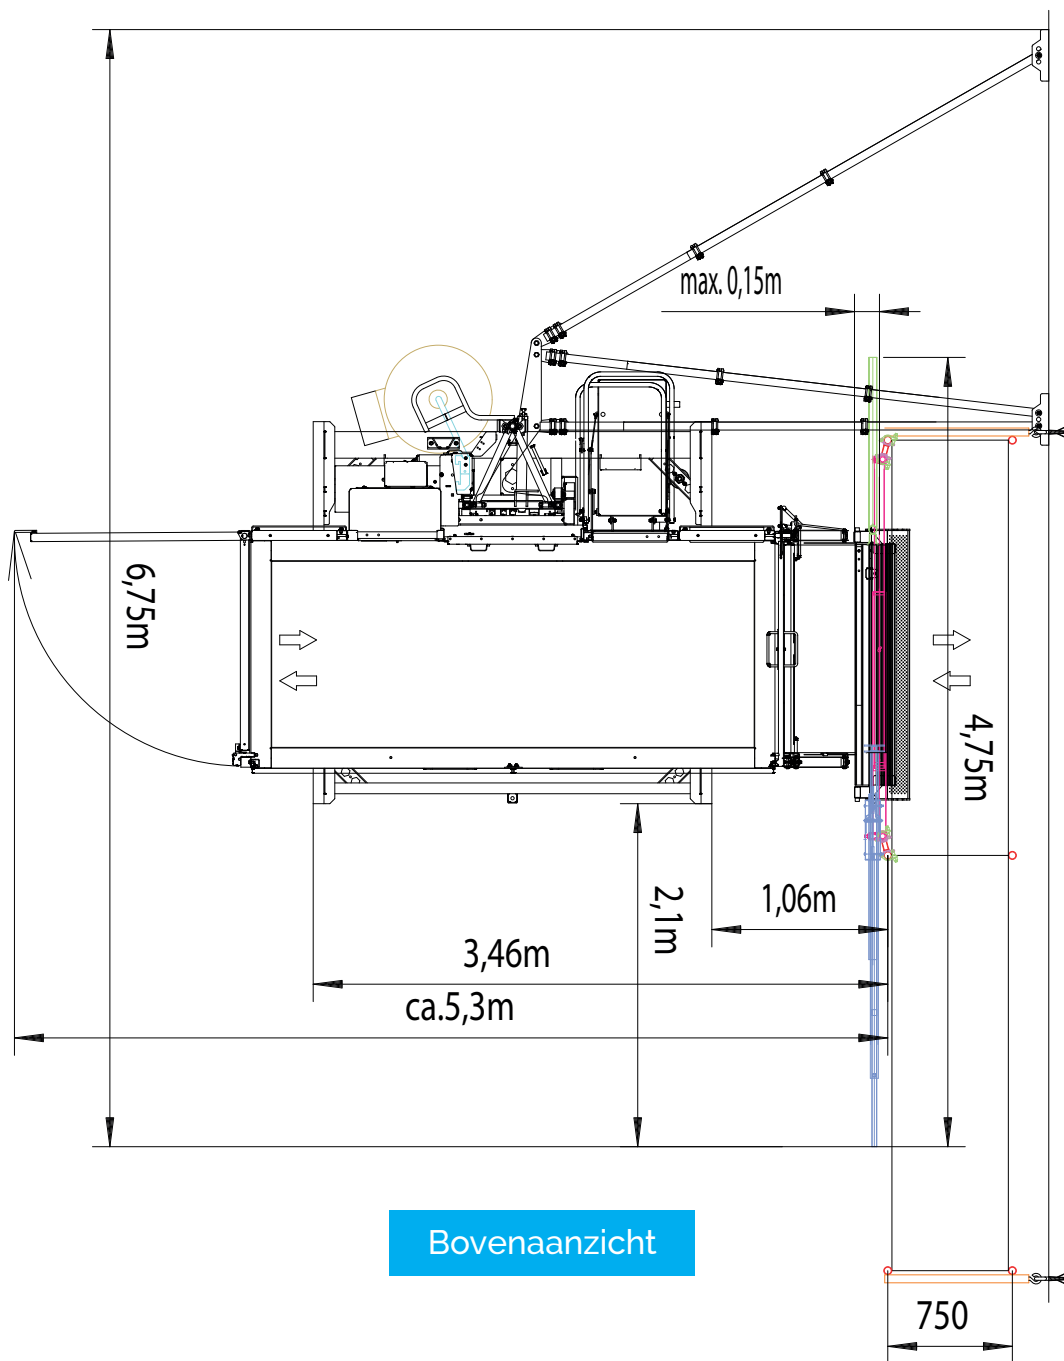

## GEDA 1200 Z/ZP

Open cabine / 1.500 kg / 7 pers. / 400V / hefsnelheid 24 m/min

DE GEDA 1200 Z/ZP is een robuuste machine met een groot platform van 3,20 x 1,40 meter met een hefvermogen van 1.500 kg/7 personen. Hierdoor is de machine bij uitstek geschikt voor projecten waarbij hoge eisen worden gesteld aan formaat en gewicht van de te vervoeren materialen.

De maximale opbouwhoogte is 150 meter en de hefsnelheid 24 m/min.

Hefvermogen	1500 kg
Hefvermogen verbreed	n.v.t.
Personen vervoer	7
Platformafmeting	320x140 cm
Platformafmeting optioneel	n.v.t.
Vrijstaande masthoogte	Niet vrijstaand
Eerste verankering max.	6 meter
Volgende verankering max.	9 meter
Steigervakmaat t.b.v. schuifhek	257 cm
Hefsnelheid m/min	24 m/min
Spanning (Volt/ Amp)	400V/32A
Motorvermogen (kW)	6,1 kW
Liftkooitype	Open
Bijzonderheden	Groot hefvermogen met groot platform

**GEDA**  
ORIGINAL

**MOL**  
LIFTING

**GEDA 1200 Z/ZP**

**De zekerheid van de juiste oplossing**