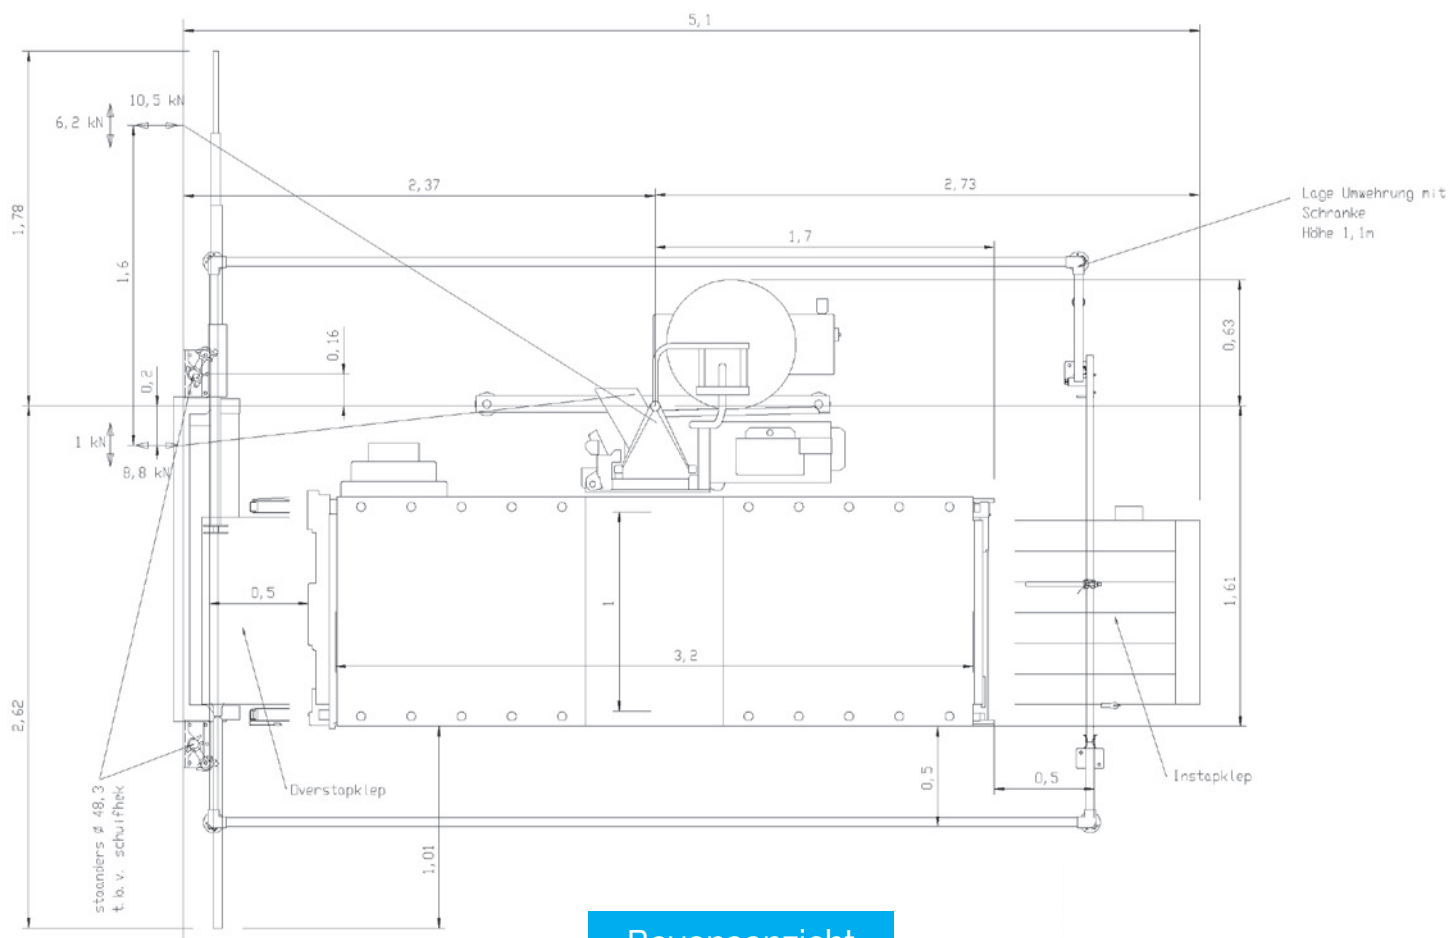

GEDA 500 Z/ZP SL

De zekerheid van de juiste oplossing