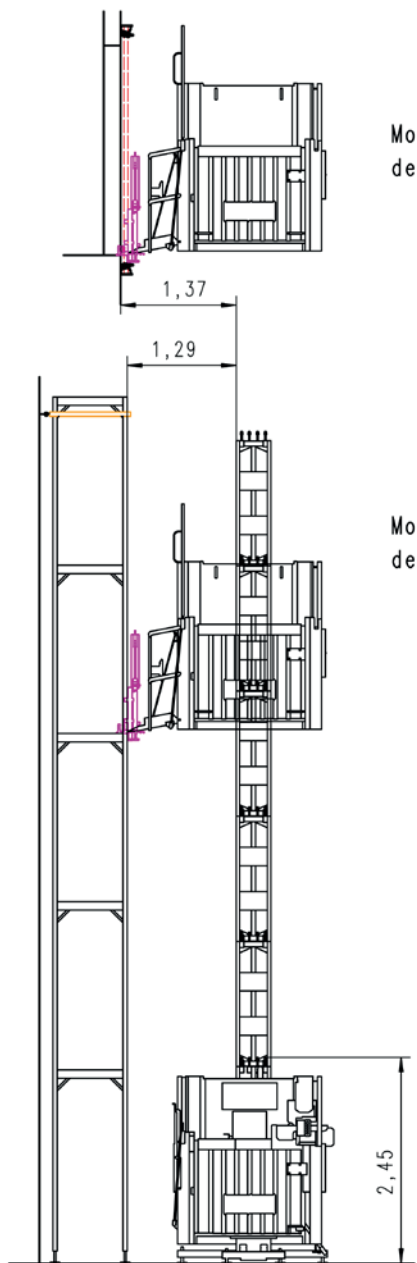

## GEDA 500 Z/ZP

Open cabine / 850 kg / 5 pers. / hefsnelheid 24 m/min

De GEDA 500 Z/ZP is uw krachtige partner voor verticaal transport van goederen en personen. U bespaart tijd en geld door het uitgekiende ontwerp, de minimale ruimtebehoefte, groot hefvermogen van 850 kg (goederen) en personenvervoer (500 kg). De hefsnelheid van 24 meter per minuut garandeert een optimale bouwlogistiek.

Met de SL heeft u de beschikking over een extra groot platform van 3,2 x 1 meter!

Hefvermogen	850 kg
Hefvermogen verbreed	n.v.t.
Personen vervoer	5
Platformafmeting	160x140 cm
Platformafmeting optioneel	n.v.t.
Vrijstaande masthoogte	Niet vrijstaand
Eerste verankering max.	4 meter
Volgende verankering max.	6 meter
Steigervakmaat t.b.v. schuifhek	257 cm
Hefsnelheid m/min	24 m/min
Spanning (Volt/ Amp)	400V/32A
Motorvermogen (kW)	6,1 kW
Liftkooitype	Open
Bijzonderheden	Aan 2 zijden oprijklep

**GEDA**  
ORIGINAL

**MOL**  
LIFTING

**GEDA 500 Z/ZP**

normaler Platzbedarf vor Gerüst

Montage vor der Wand

Montage vor dem Gerüst

normaler Platzbedarf vor Wand

**De zekerheid van de juiste oplossing**