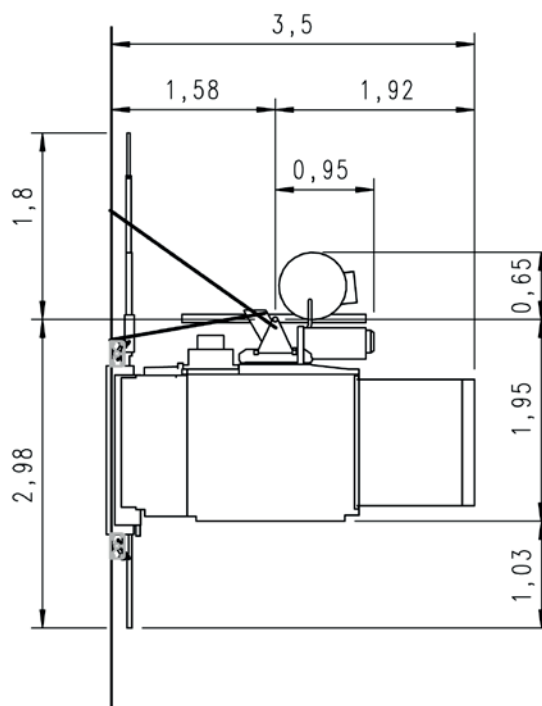

Met de SL heeft u de beschikking over een extra groot platform van 3,2 x 1 meter!

Hefvermogen	850 kg
Hefvermogen verbreed	n.v.t.
Personen vervoer	5
Platformafmeting	160x140 cm
Platformafmeting optioneel	n.v.t.
Vrijstaande masthoogte	Niet vrijstaand
Eerste verankering max.	4 meter
Volgende verankering max.	6 meter
Steigervakmaat t.b.v. schuifhek	257 cm
Hefsnelheid m/min	24 m/min
Spanning (Volt/ Amp)	400V/32A
Motorvermogen (kW)	6,1 kW
Liftkooitype	Open
Bijzonderheden	Aan 2 zijden oprijklep

**GEDA**  
ORIGINAL

**MOL**  
LIFTING

**GEDA 500 Z/ZP**

normaler Platzbedarf vor Gerüst

Montage vor der Wand

Montage vor dem Gerüst

normaler Platzbedarf vor Wand

**De zekerheid van de juiste oplossing**