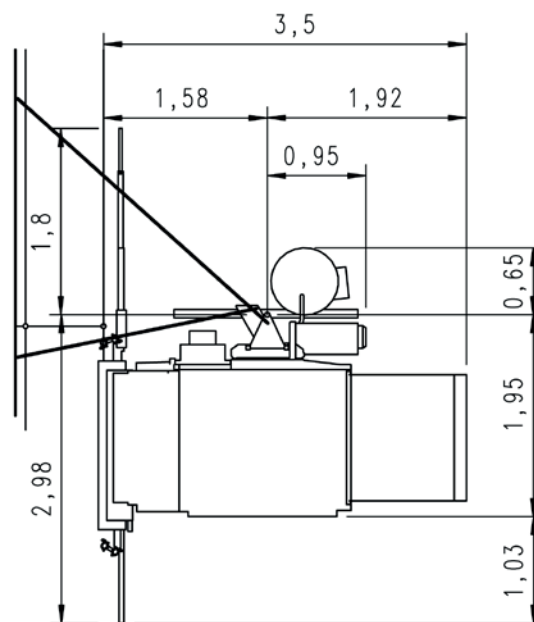

Met de SL heeft u de beschikking over een extra groot platform van 3,2 x 1 meter!

Hefvermogen	850 kg
Hefvermogen verbreed	n.v.t.
Personen vervoer	5
Platformafmeting	160x140 cm
Platformafmeting optioneel	n.v.t.
Vrijstaande masthoogte	Niet vrijstaand
Eerste verankering max.	4 meter
Volgende verankering max.	6 meter
Steigervakmaat t.b.v. schuifhek	257 cm
Hefsnelheid m/min	24 m/min
Spanning (Volt/ Amp)	400V/32A
Motorvermogen (kW)	6,1 kW
Liftkooitype	Open
Bijzonderheden	Aan 2 zijden oprijklep

**GEDA**  
ORIGINAL

**MOL**  
LIFTING

**GEDA 500 Z/ZP**

normaler Platzbedarf vor Gerüst

Montage vor der Wand

Montage vor dem Gerüst

normaler Platzbedarf vor Wand

**De zekerheid van de juiste oplossing**