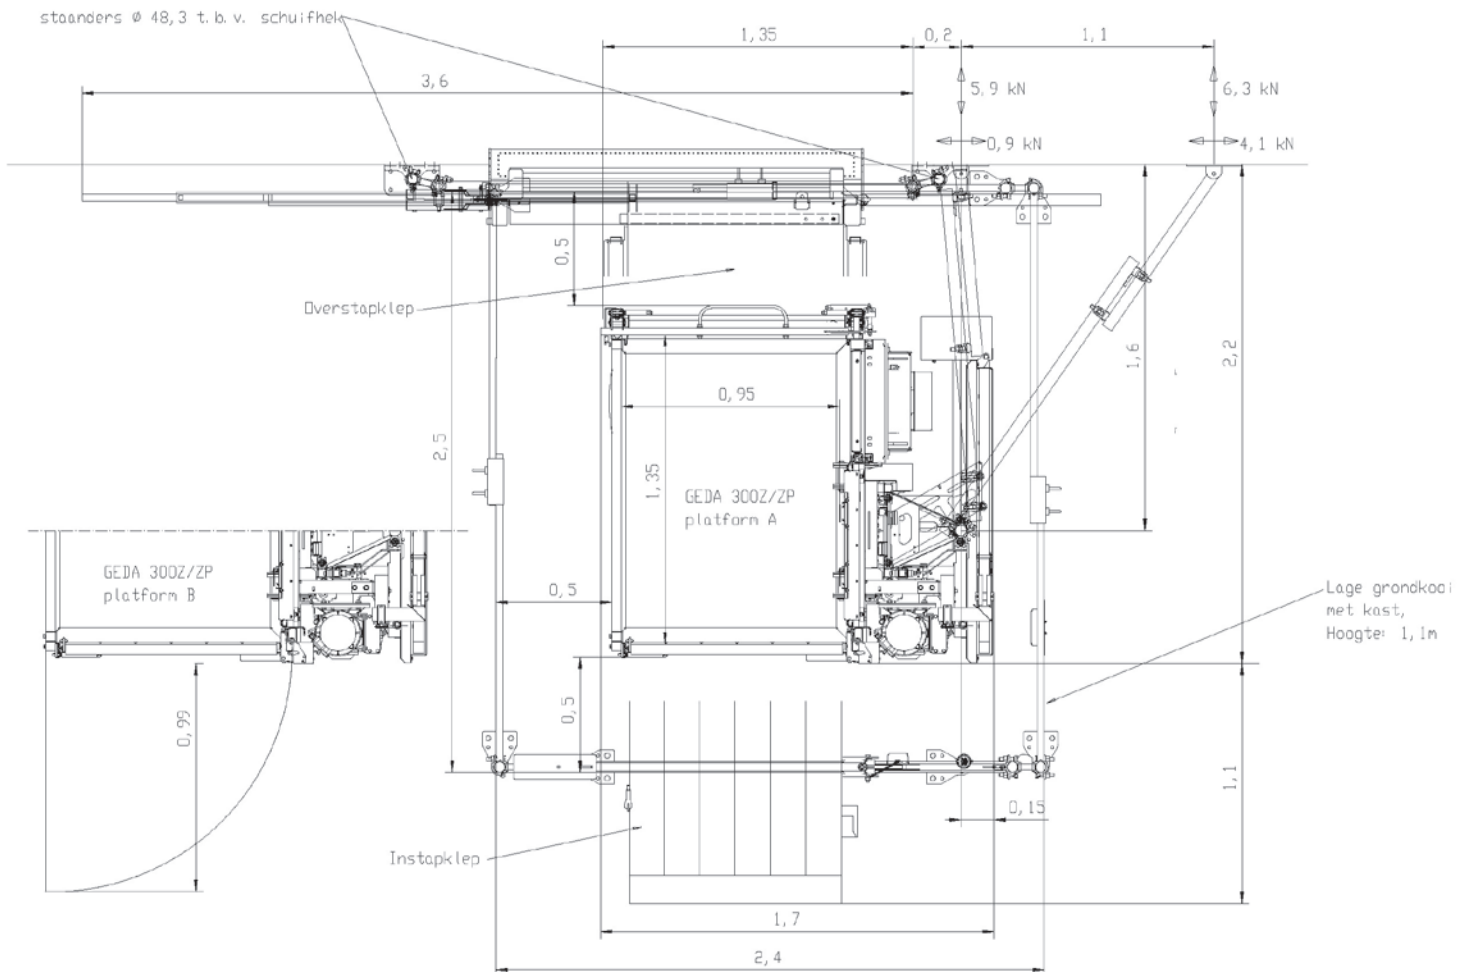

300ZZP

De zekerheid van de juiste oplossing