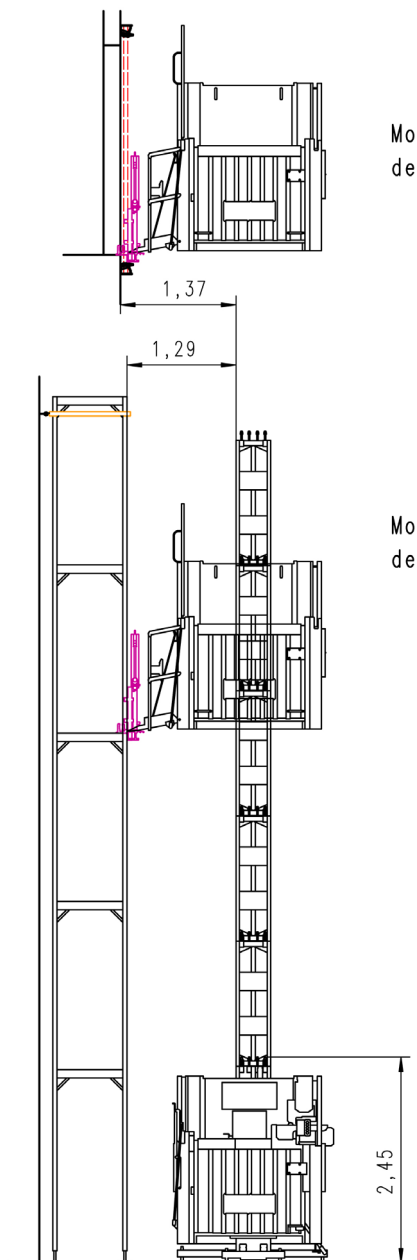

## GEDA 500 Z/ZP

Open cabine / 850 kg / 5 pers. / hefsnelheid 24 m/min

De GEDA 500 Z/ZP is uw krachtige partner voor verticaal transport van goederen en personen. U bespaart tijd en geld door het uitgekiende ontwerp, de minimale ruimtebehoefte, groot hefvermogen van 850 kg (goederen) en personenvervoer (500 kg). De hefsnelheid van 24 meter per minuut garandeert een optimale bouwlogistiek.

Met de SL heeft u de beschikking over een extra groot platform van 3,2 x 1 meter!

Hefvermogen	850 kg
Hefvermogen verbreed	n.v.t.
Personen vervoer	5
Platformafmeting	160x140 cm
Platformafmeting optioneel	n.v.t.
Vrijstaande masthoogte	Niet vrijstaand
Eerste verankering max.	4 meter
Volgende verankering max.	6 meter
Steigervakmaat t.b.v. schuifhek	257 cm
Hefsnelheid m/min	24 m/min
Spanning (Volt/ Amp)	400V/32A
Motorvermogen (kW)	6,1 kW
Liftkooitype	Open
Bijzonderheden	Aan 2 zijden oprijklep

**GEDA**<sup>®</sup>  
ORIGINAL

**MOL**  
LIFTING

**GEDA 500 Z/ZP**

normaler Platzbedarf vor Gerüst

Montage vor der Wand

Montage vor dem Gerüst

normaler Platzbedarf vor Wand

**De zekerheid van de juiste oplossing**