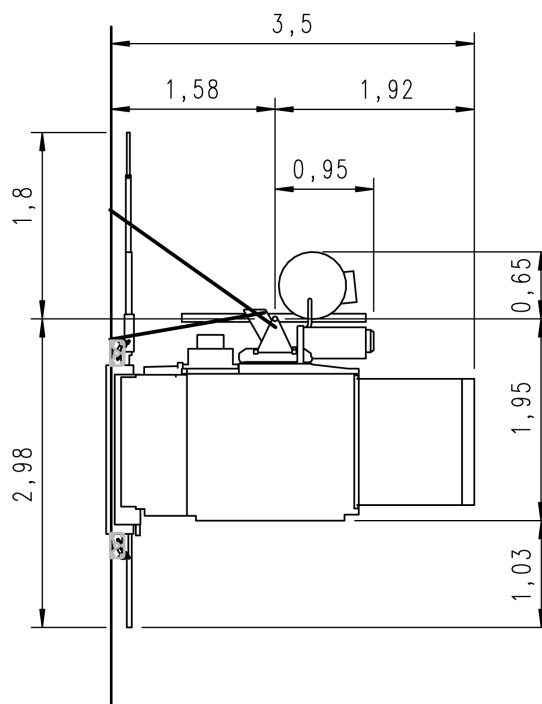

Met de SL heeft u de beschikking over een extra groot platform van 3,2 x 1 meter!

Hefvermogen	850 kg
Hefvermogen verbreed	n.v.t.
Personen vervoer	5
Platformafmeting	160x140 cm
Platformafmeting optioneel	n.v.t.
Vrijstaande masthoogte	Niet vrijstaand
Eerste verankering max.	4 meter
Volgende verankering max.	6 meter
Steigervakmaat t.b.v. schuifhek	257 cm
Hefsnelheid m/min	24 m/min
Spanning (Volt/ Amp)	400V/32A
Motorvermogen (kW)	6,1 kW
Liftkooitype	Open
Bijzonderheden	Aan 2 zijden oprijklep

**GEDA**<sup>®</sup>  
ORIGINAL

**MOL**  
LIFTING

**GEDA 500 Z/ZP**

normaler Platzbedarf vor Gerüst

Montage vor der Wand

Montage vor dem Gerüst

normaler Platzbedarf vor Wand

**De zekerheid van de juiste oplossing**