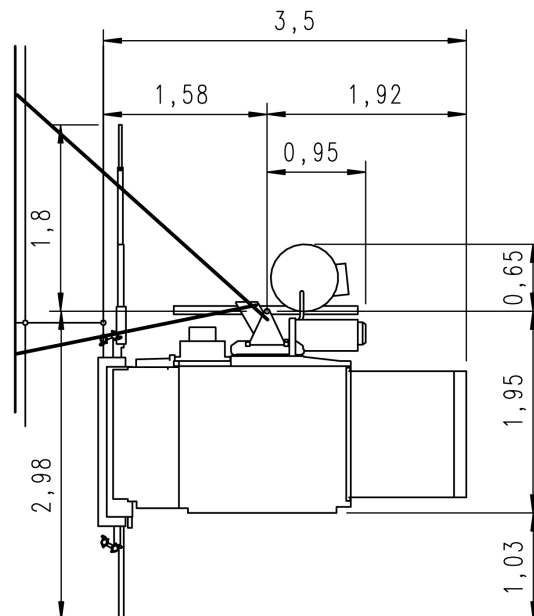

Met de SL heeft u de beschikking over een extra groot platform van 3,2 x 1 meter!

Hefvermogen	850 kg
Hefvermogen verbreed	n.v.t.
Personen vervoer	5
Platformafmeting	160x140 cm
Platformafmeting optioneel	n.v.t.
Vrijstaande masthoogte	Niet vrijstaand
Eerste verankering max.	4 meter
Volgende verankering max.	6 meter
Steigervakmaat t.b.v. schuifhek	257 cm
Hefsnelheid m/min	24 m/min
Spanning (Volt/ Amp)	400V/32A
Motorvermogen (kW)	6,1 kW
Liftkooitype	Open
Bijzonderheden	Aan 2 zijden oprijklep

**GEDA**<sup>®</sup>  
ORIGINAL

**MOL**  
LIFTING

**GEDA 500 Z/ZP**

normaler Platzbedarf vor Gerüst

Montage vor der Wand

Montage vor dem Gerüst

normaler Platzbedarf vor Wand

**De zekerheid van de juiste oplossing**