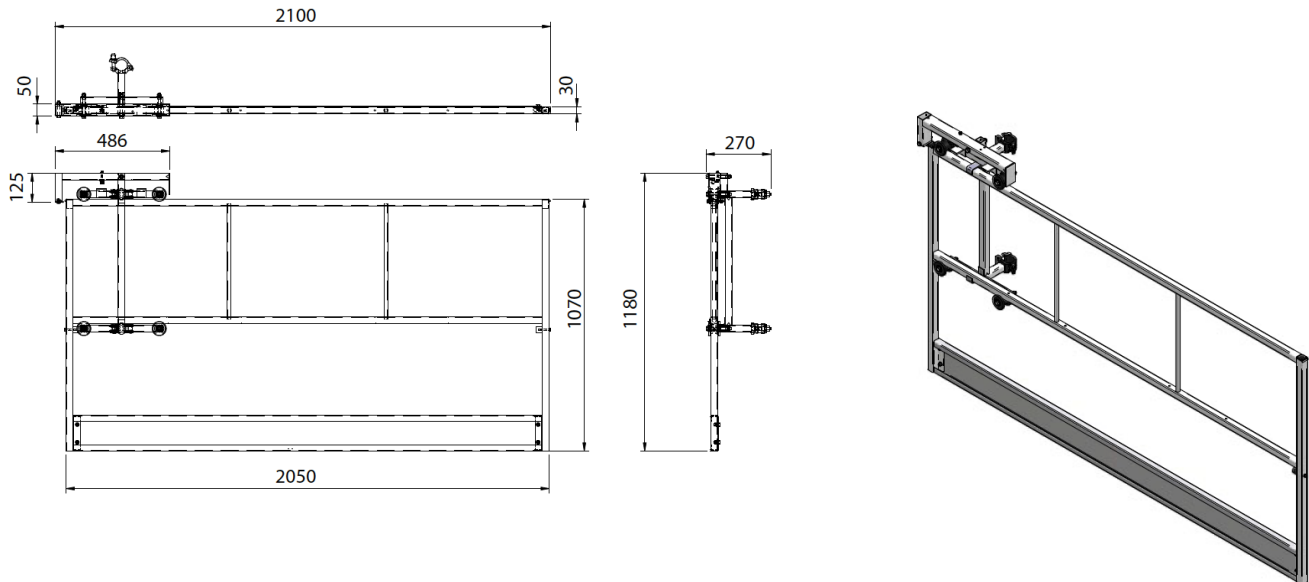

Etageschuifhekken

Schuifhek open