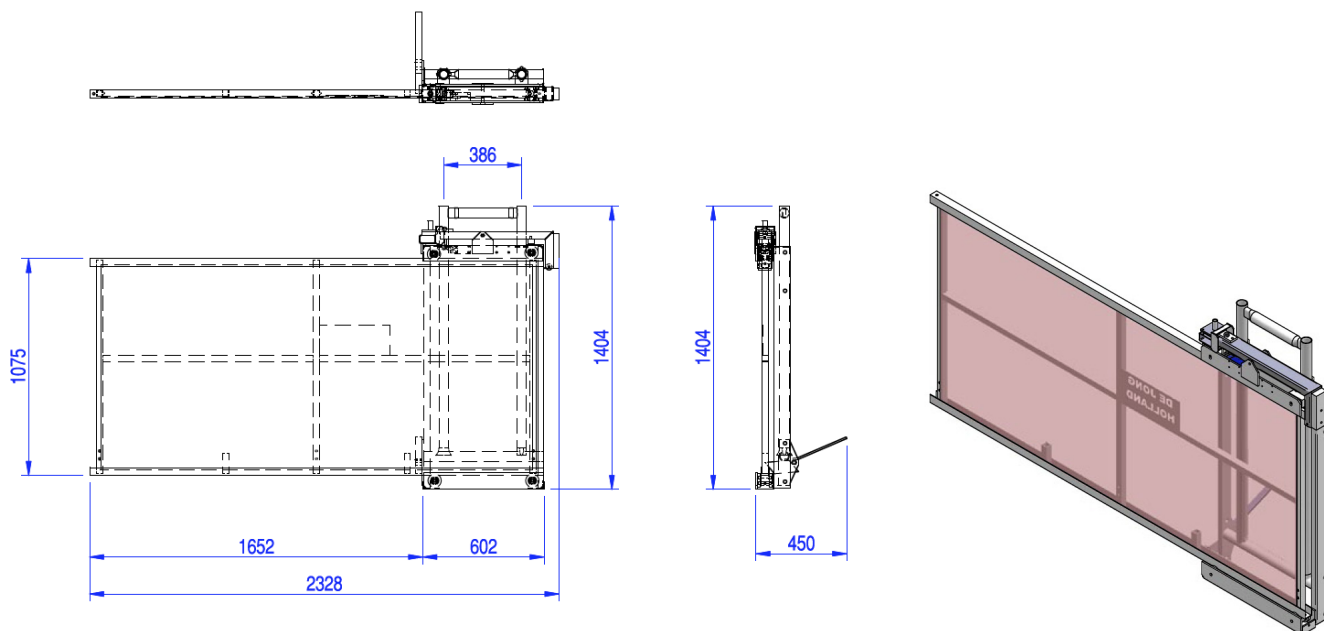

### 5. ECO

Afmeting	1.628 x 1.296 mm
Gewicht	20 kg
Vakmaat	ca. 80 cm

### 6. COMFORT

Afmeting	2.408 x 1.250 mm
Gewicht	65 kg
Vakmaat	2,57 m

### 7. COMFORT DUBBEL

Afmeting	3.482 x 1.212 mm
Gewicht	94 kg
Vakmaat	3 m

## Etageschuifhekken

Schuifhek open

Schuifhek dicht (zwaar model)

**De zekerheid van de juiste oplossing**