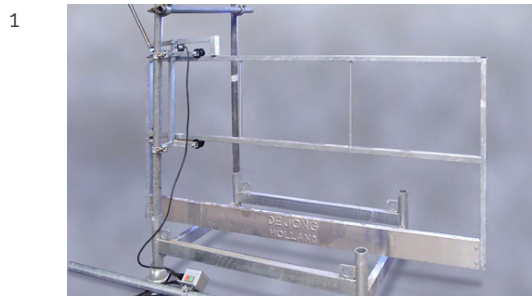

### 1. Schuifhek open

Afmetingen	2.050 x 1.070 mm
Gewicht	22 kg
Vakmaat	1,80 m

### 2. Schuifhek dicht

Afmetingen	2.050 x 1.070 mm
Gewicht	23 kg
Vakmaat	1,80 m

### 3. Schuifhek dicht (met vergrendeling)

Afmetingen	2.050 x 1.070 mm
Gewicht	24 kg
Vakmaat	1,80 m

### 5. ECO

Afmeting	1.628 x 1.296 mm
Gewicht	20 kg
Vakmaat	ca. 80 cm