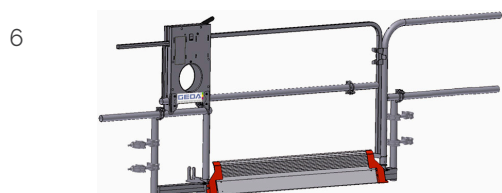

### 3. Schuifhek dicht (met vergrendeling)

Afmetingen	2.050 x 1.070 mm
Gewicht	24 kg
Vakmaat	1,80 m

### 4. Schuifhek dicht (zwaar model)

Afmetingen	2.250 / 2.540 x 1.120 mm
Gewicht	67 kg
Vakmaat	1,80 m

### 5. ECO

Afmeting	1.628 x 1.296 mm
Gewicht	20 kg
Vakmaat	ca. 80 cm