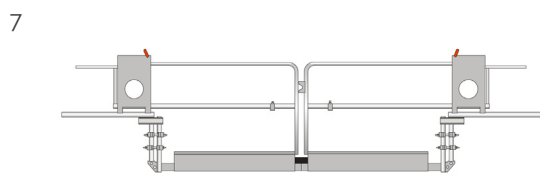

### 4. Schuifhek dicht (zwaar model)

Afmetingen	2.250 / 2.540 x 1.120 mm
Gewicht	67 kg
Vakmaat	1,80 m

### 5. ECO

Afmeting	1.628 x 1.296 mm
Gewicht	20 kg
Vakmaat	ca. 80 cm

### 6. COMFORT

Afmeting	2.408 x 1.250 mm
Gewicht	65 kg
Vakmaat	2,57 m